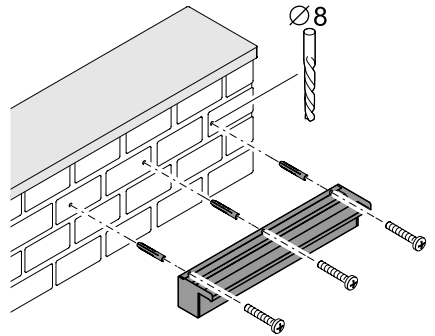

Waterfall 30 Set

kg 8.50 kg

15737

Waterfall Set 60 Solo

kg 15.00 kg

15737

Waterfall 30 | Waterfall 60 | Waterfall 90

Waterfall 30

Waterfall 60

Waterfall 90

	Waterfall 30		Waterfall 60		Waterfall 90	
	 Classic	 Premium	 Classic	 Premium	 Classic	 Premium
1.00 m	3500	4000	5500	4000 6000	8500	6000 8000
0.80 m	3500	4000	5500	4000 6000	5500 8500	4000 6000 8000
0.60 m	2500	—	3500	4000	5500 8500	4000 6000
0.40 m	2500	—	3500	4000	5500	4000 6000
0.20 m	2500	—	3500	—	5500	4000 6000