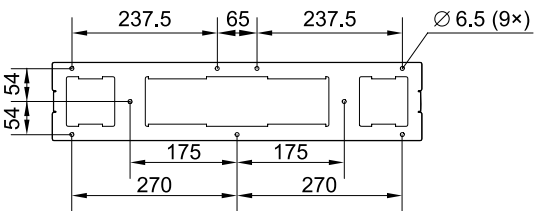

Waterfall 30 Set

kg 8.50 kg

15737

Waterfall Set 60 Solo

kg 15.00 kg

15737

Waterfall 30 | Waterfall 60 | Waterfall 90

Waterfall 30

Waterfall 60

Waterfall 90

	Waterfall 30		Waterfall 60		Waterfall 90	
	 Classic	 Premium	 Classic	 Premium	 Classic	 Premium
1.00 m	3500	4000	5500	4000 6000	8500	6000 8000
0.80 m	3500	4000	5500	4000 6000	5500 8500	4000 6000 8000
0.60 m	2500	—	3500	4000	5500 8500	4000 6000
0.40 m	2500	—	3500	4000	5500	4000 6000
0.20 m	2500	—	3500	—	5500	4000 6000