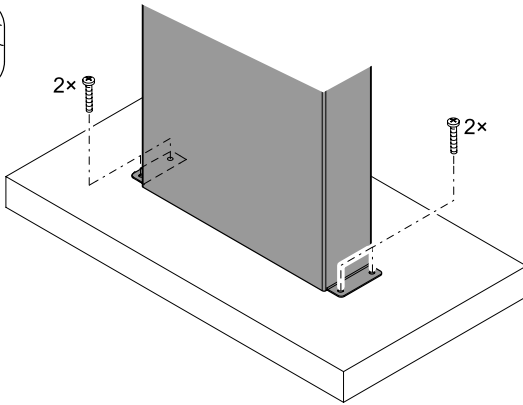

Waterfall Set 30/Set 60 Solo/Waterfall 30/60/90

- DE Gebrauchsanleitung
- GB Operating instructions
- FR Notice d'emploi
- NL Gebruiksaanwijzing
- ES Instrucciones de uso
- PT Instruções de uso
- IT Istruzioni d'uso
- DK Brugsanvisning
- NO Bruksanvisning
- SE Bruksanvisning
- FI Käyttöohje
- HU Használati útmutató
- PL Instrukcja użytkowania
- CZ Návod k použití
- SK Návod na použitie
- SI Navodila za uporabo
- HR Uputa o upotrebi
- RO Instrucțiuni de folosință
- BG Упътване за употреба
- UA Посібник з експлуатації
- RU Руководство по эксплуатации
- CN 使用说明书

Waterfall 30 Set

kg 8.50 kg

15737

Waterfall Set 60 Solo

kg 15.00 kg

15737

Waterfall 30 | Waterfall 60 | Waterfall 90

Waterfall 30