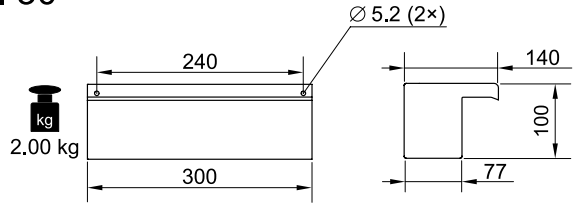

Waterfall 30 Set

kg 8.50 kg

15737

Waterfall Set 60 Solo

kg 15.00 kg

15737

Waterfall 30 | Waterfall 60 | Waterfall 90

Waterfall 30

Waterfall 60

Waterfall 90

	Waterfall 30		Waterfall 60		Waterfall 90	
	 Classic	 Premium	 Classic	 Premium	 Classic	 Premium
1.00 m	3500	4000	5500	4000 6000	8500	6000 8000
0.80 m	3500	4000	5500	4000 6000	5500 8500	4000 6000 8000
0.60 m	2500	—	3500	4000	5500 8500	4000 6000
0.40 m	2500	—	3500	4000	5500	4000 6000
0.20 m	2500	—	3500	—	5500	4000 6000