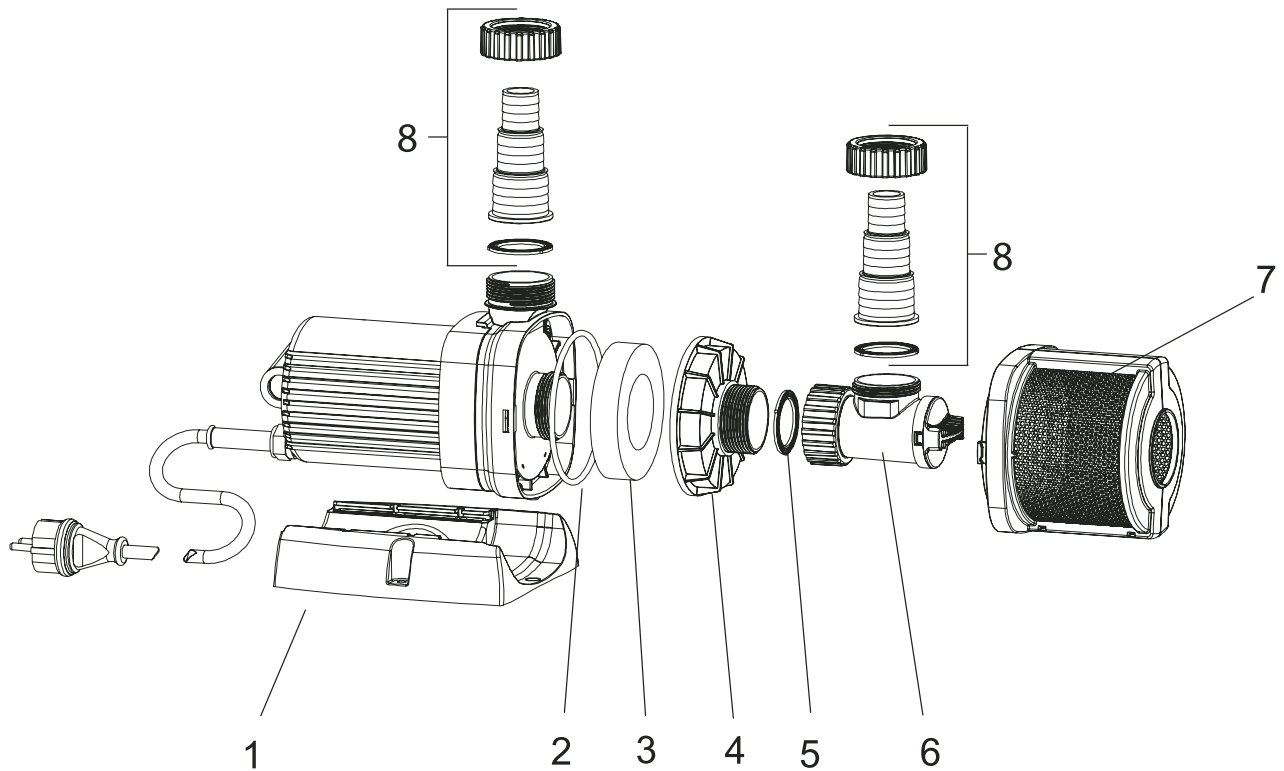

Produkt / Product

ehemals / formerly

56611 Aquarius Universal 3000
 56614 Aquarius Universal Premium 4000
 56617 Aquarius Universal Premium 5000
 56637 Aquarius Universal Premium 6000
 56876 Aquarius Universal Premium 9000
 56879 Aquarius Universal Premium 12000

Neptun 3000 – 10 m
 Neptun 4000 – 10 m
 Neptun 5000 – 10 m
 Neptun 6000 – 10 m
 Neptun 9000 – 10 m
 Neptun 12000 – 10 m

Pos.	Produkt / Product	Artikelnr. / Item no.	Ersatzteil	Spare part
1	Aquarius Universal 3000	35099	Fuß Aquarius Universal Gr. 4	Foot Aquarius Universal size 4
	Aquarius Universal Premium 4000	35099	Fuß Aquarius Universal Gr. 4	Foot Aquarius Universal size 4
	Aquarius Universal Premium 5000	35099	Fuß Aquarius Universal Gr. 4	Foot Aquarius Universal size 4
	Aquarius Universal Premium 6000	35099	Fuß Aquarius Universal Gr. 4	Foot Aquarius Universal size 4
	Aquarius Universal Premium 9000	35243	Fuß Aquarius Universal Gr. 5	Foot Aquarius Universal size 5
	Aquarius Universal Premium 12000	35243	Fuß Aquarius Universal Gr. 5	Foot Aquarius Universal size 5
2	Aquarius Universal 3000	3580	O-Ring NBR 80 x 3 SH75	O-Ring NBR 80 x 3 SH75
	Aquarius Universal Premium 4000	3580	O-Ring NBR 80 x 3 SH75	O-Ring NBR 80 x 3 SH75
	Aquarius Universal Premium 5000	3580	O-Ring NBR 80 x 3 SH75	O-Ring NBR 80 x 3 SH75
	Aquarius Universal Premium 6000	3580	O-Ring NBR 80 x 3 SH75	O-Ring NBR 80 x 3 SH75
	Aquarius Universal Premium 9000	3594	O-Ring NBR 100 x 4 SH75	O-Ring NBR 100 x 4 SH75
	Aquarius Universal Premium 12000	3594	O-Ring NBR 100 x 4 SH75	O-Ring NBR 100 x 4 SH75